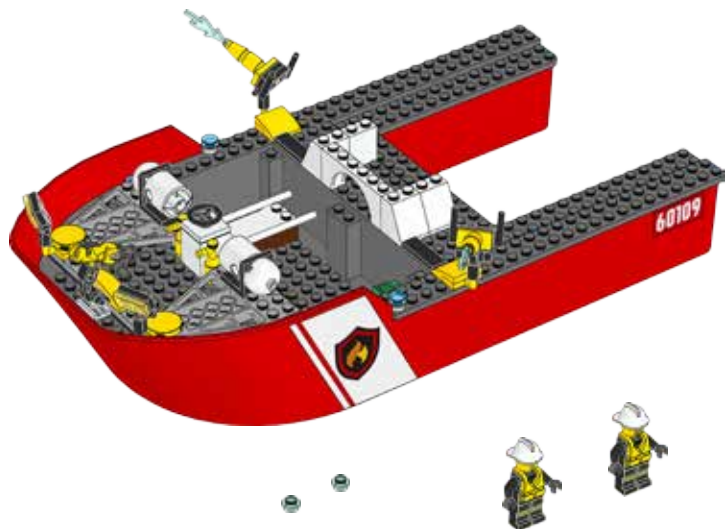

CITY

60109

 [LEGO.com/city](https://www.lego.com/city)

 **WARNING: CHOKING HAZARD.**
Toy contains small parts and a small ball.
Not for children under 3 years.

+

⚠ **AVERTISSEMENT : RISQUE D'ÉTOUFFEMENT.**
Le jouet contient des petites pièces ainsi qu'une petite boule.
Il ne convient pas aux enfants de moins de 3 ans.

⚠ **ADVERTENCIA: PELIGRO DE ASFIXIA.**
Juguete que contiene partes pequeñas y una pelota pequeña.
No recomendado para niños menores de 3 años.

1

2

3

2x

4

5

6