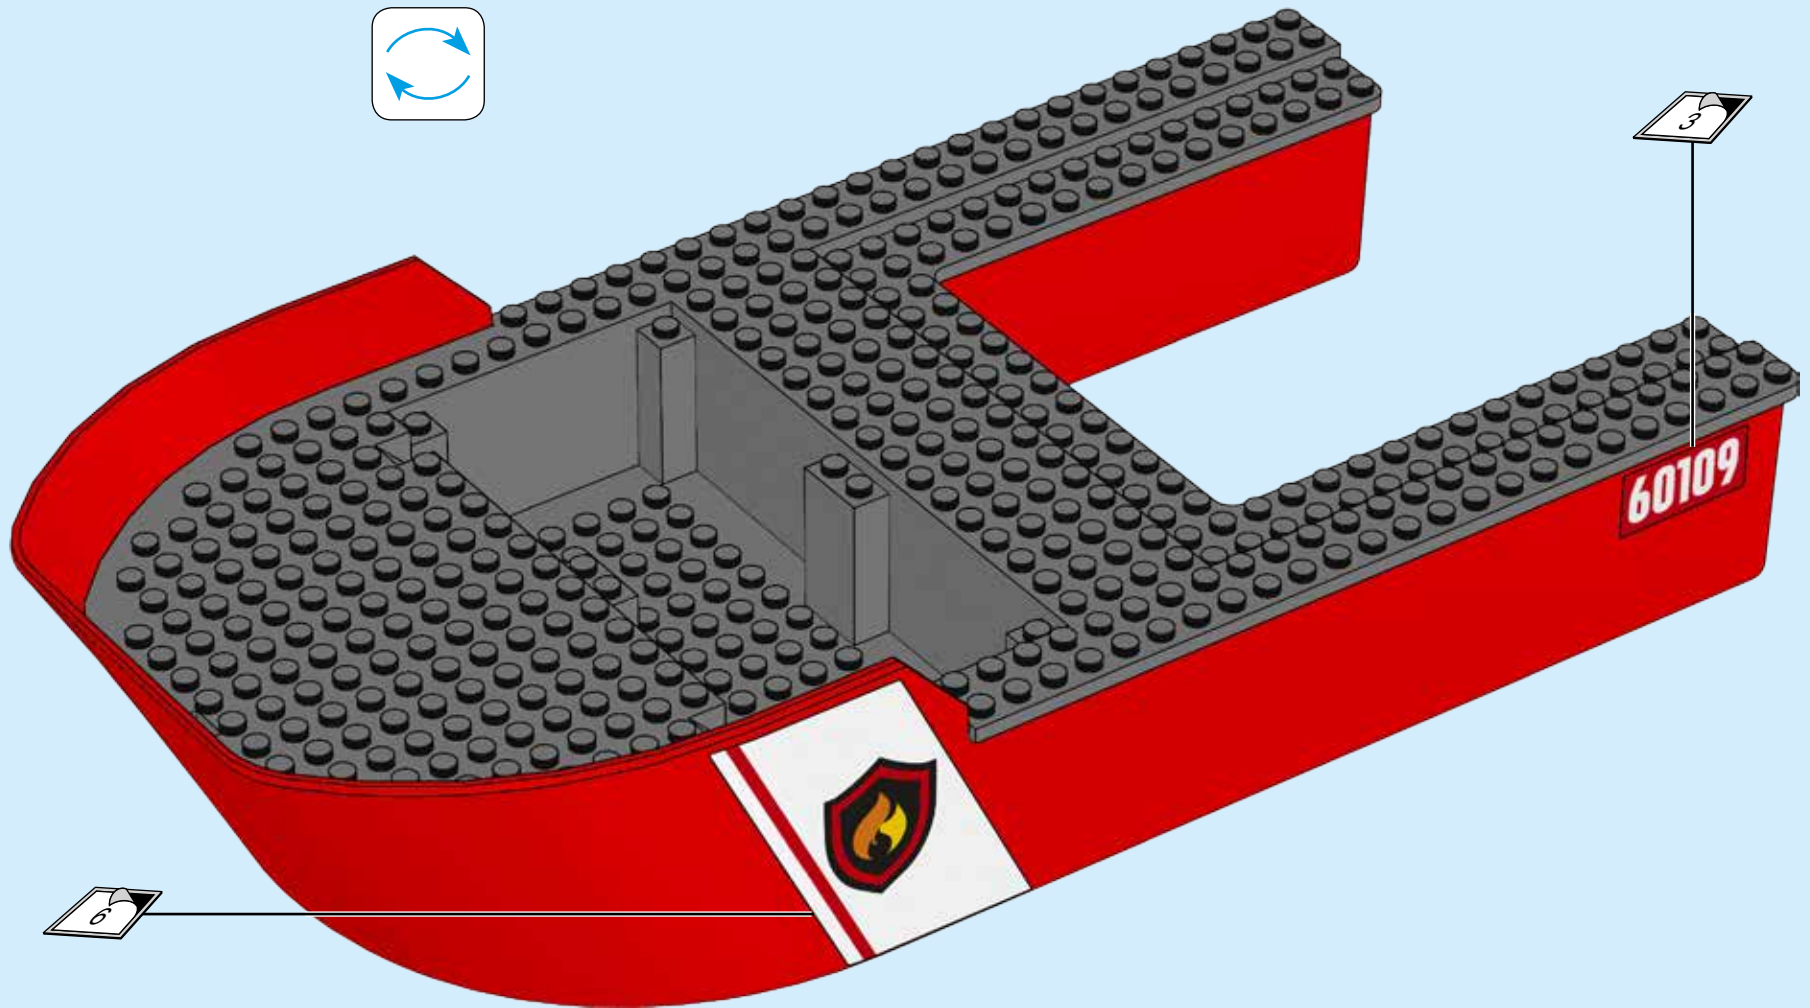

CITY

60109

 [LEGO.com/city](https://www.lego.com/city)

 **WARNING: CHOKING HAZARD.**
Toy contains small parts and a small ball.
Not for children under 3 years.

+

⚠ **AVERTISSEMENT : RISQUE D'ÉTOUFFEMENT.**
Le jouet contient des petites pièces ainsi qu'une petite boule.
Il ne convient pas aux enfants de moins de 3 ans.

⚠ **ADVERTENCIA: PELIGRO DE ASFIXIA.**
Juguete que contiene partes pequeñas y una pelota pequeña.
No recomendado para niños menores de 3 años.

1

2

3

2x

4

5

6